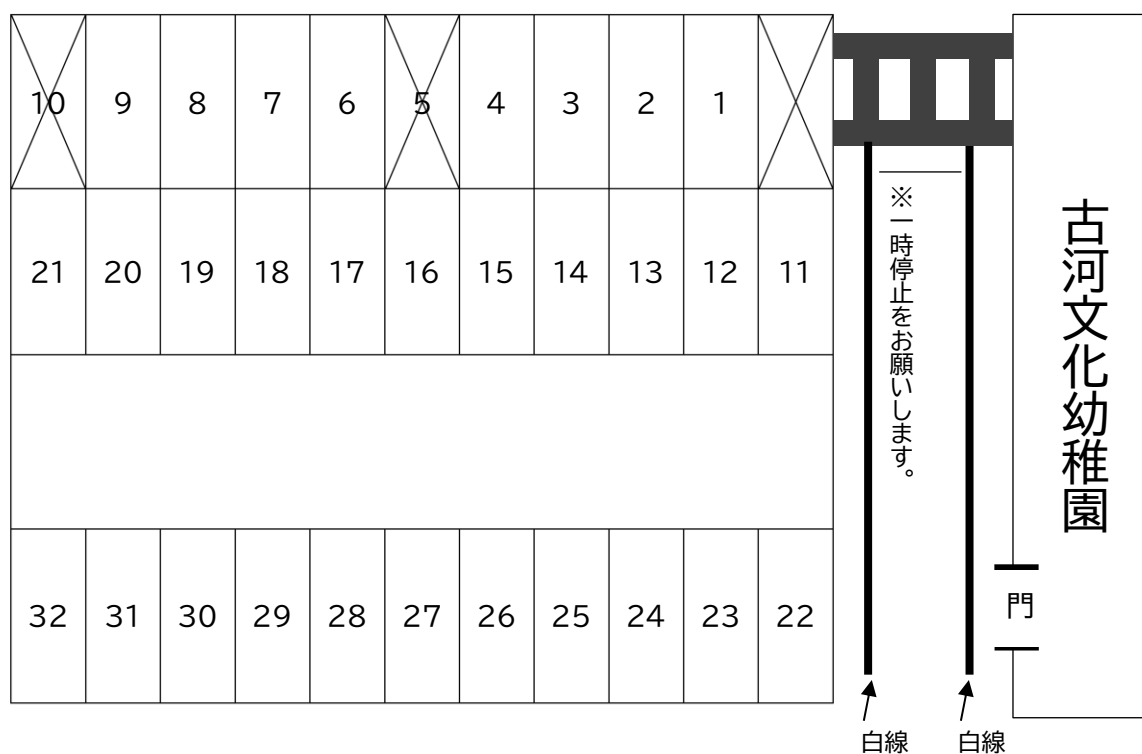

駐車場について

本園では、園の東側(4号国道側)に保護者用駐車場のスペースを用意しておりますので、来園の際はご利用下さい。駐車場周辺は徐行運転をお願いします。

- ※ 保護者用駐車場は下記の30箇所です。(1~4、6~9、11~32)
- ※ ×のところは他の方が契約している場所ですので使えません。(5・10)
- ※ 路上や近隣のアパート敷地内には、絶対に停めないで下さい。
- ※ 利用時は、横断歩道以外の箇所は絶対に渡らないようお願いします。
また、道路を歩く際は、お子様の手を繋ぎ、必ず白線の内側を歩いて下さい。